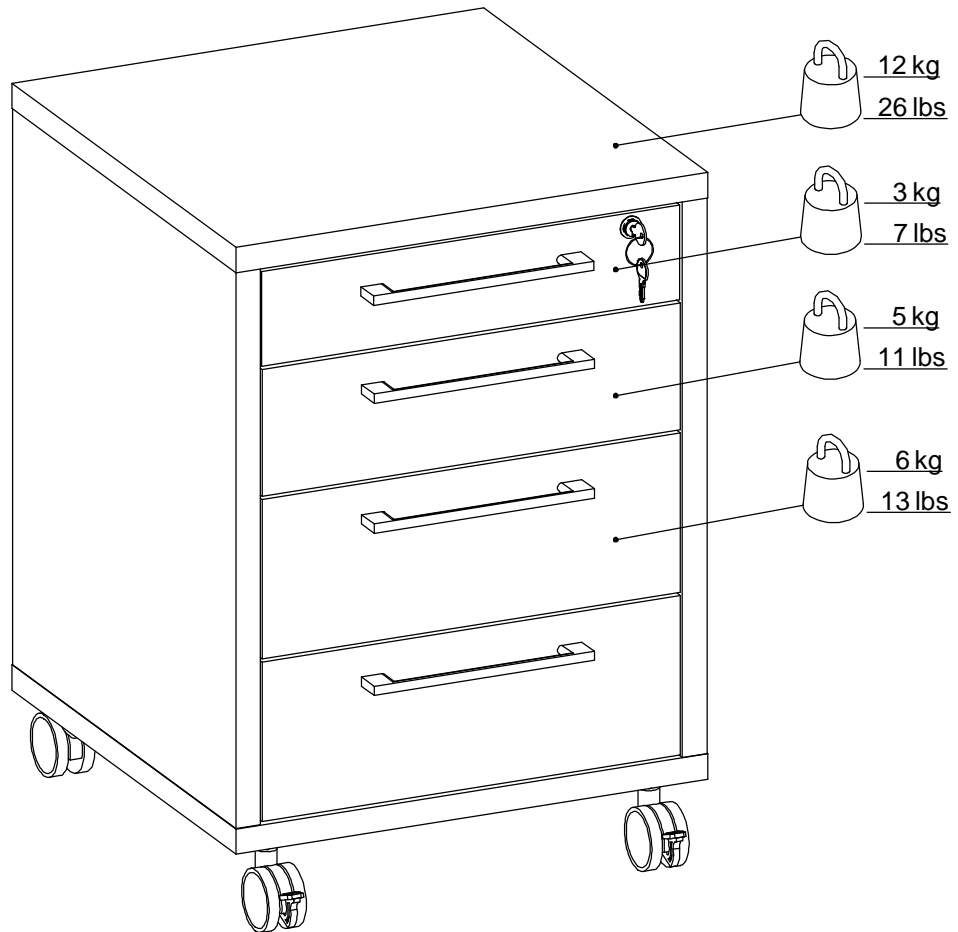

tvilum

80419 Q

www.tvilum.com

WE CARE
Respect for nature and people
Read more at www.tvilum.com