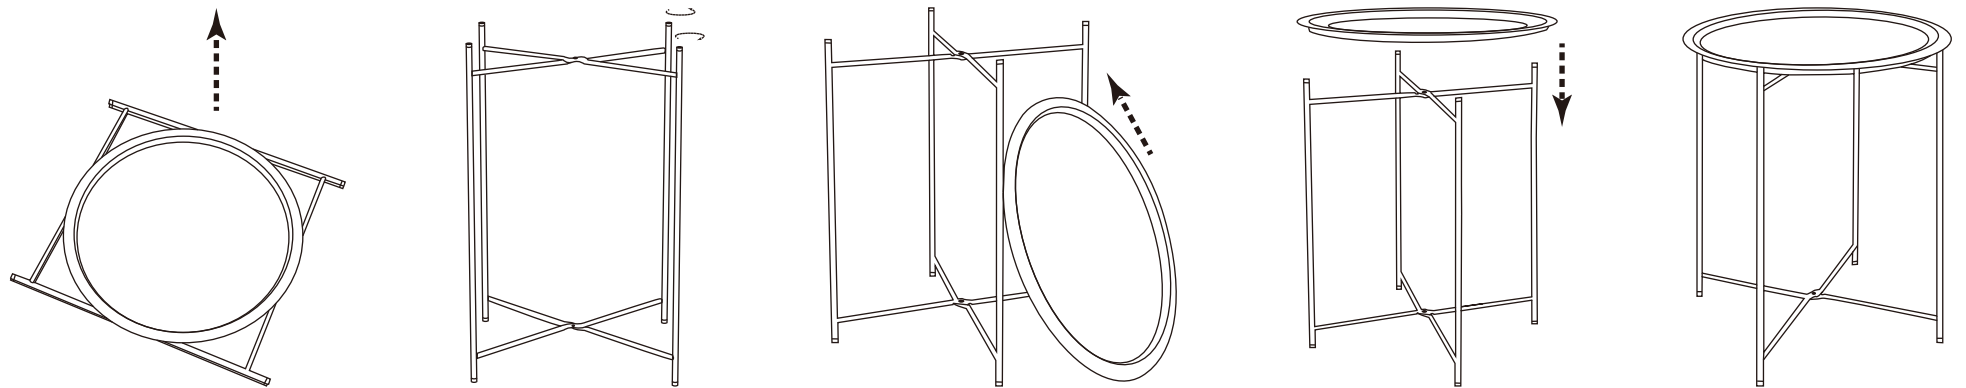

2101360 Bastia Sidetable White Round

1、 Stand
1 pc

2、 Plate
1 pc