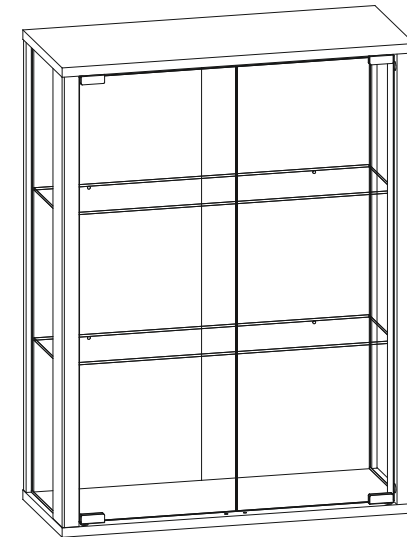

1	Beschlag		1
2	600*	250**	2
3	768*	299	2
4 glass	570*	170	2
5 glass	768	182	2
6 glass	758**	265**	2
7 MDF	768	61/28	2

**VCM.**  
my home

## Aufbauanleitung

Artikel: UDINA

11.02.2019

1.16  x13	1.14  x13	1.30  x13	1.55  x2	1.47 <sup>4x25mm</sup>  x4
1.17  x13	1.54  x2	1.93 <sup>h-15mm</sup>  x4	1.78  x8	
1.36 <sup>8x40mm</sup>  x2	1.95  x2	1.96  x2	1.5 <sup>3,5x16mm</sup>  x5	