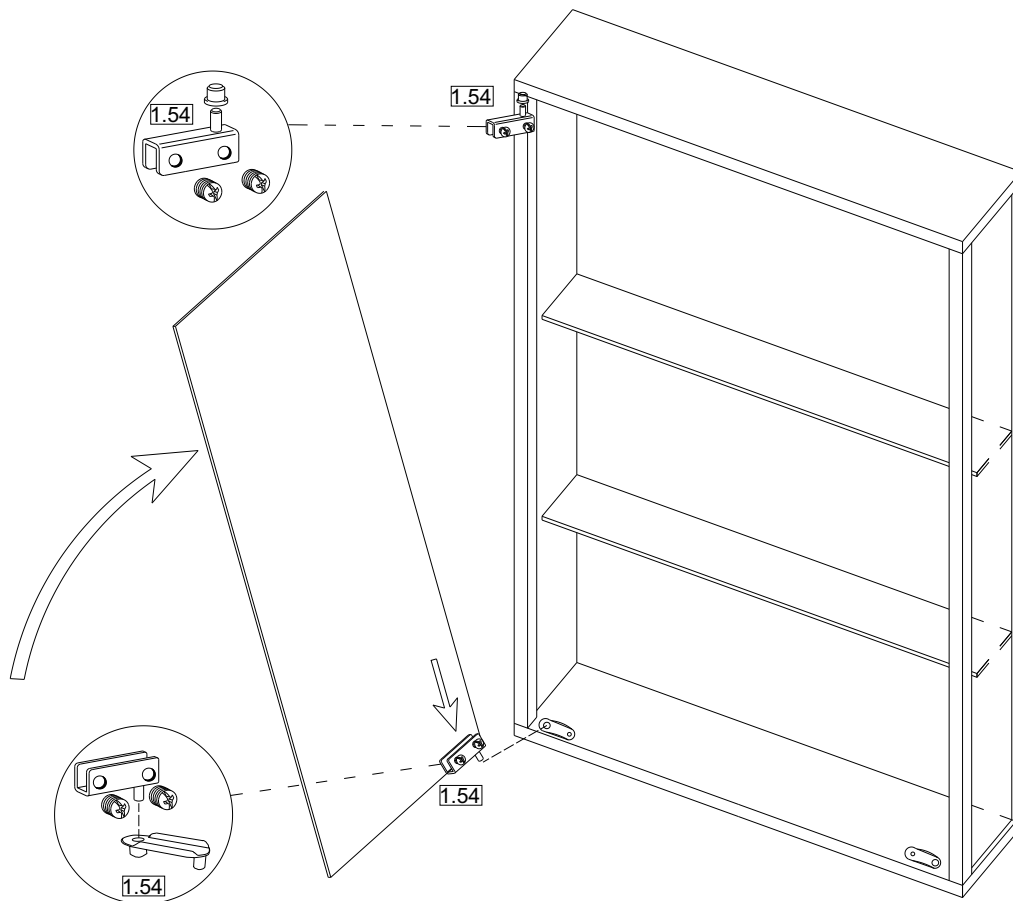

1	Beschlag		1
2	600*	250**	2
3	768*	299	2
4 glass	570*	170	2
5 glass	768	182	2
6 glass	758**	265**	2
7 MDF	768	61/28	2

**VCM.**  
my home

## Aufbauanleitung

Artikel: UDINA

11.02.2019

1.16  x13	1.14  x13	1.30  x13	1.55  x2	1.47 <sup>4x25mm</sup>  x4
1.17  x13	1.54  x2	1.93 <sup>h-15mm</sup>  x4	1.78  x8	
1.36 <sup>8x40mm</sup>  x2	1.95  x2	1.96  x2	1.5 <sup>3,5x16mm</sup>  x5	