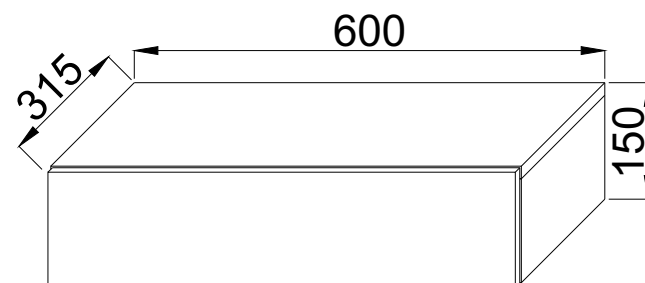

1	Beschlag		1
2	600*	296**	1
3	133*	296	1
4	133*	296	1
5	569	100	1
6	250*	100	2
7	515*	100	1
8	596**	146**	1
9	540	255/3	1

VCM.

service@vcm-gruppe.de

Aufbauanleitung

Artikel: **Wandschublade Blado MAXI**

1.3  0.01kg	1.5 3,5x16mm  x13	1.10 250mm  x1	1.7  x5
1.16  x9	1.17  x9	1.14  x11	1.6  x1
1.36 8x40mm  x2			
1.37 5x60mm  x2			

2/4

3/4