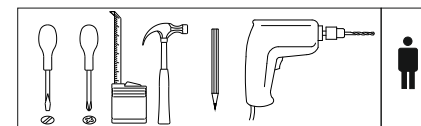

1	Beschlag		1
2	600*	296**	1
3	133*	296	1
4	133*	296	1
5	569	100	1
6	250*	100	2
7	515*	100	1
8	596**	146**	1
9	540	255/3	1

VCM.

service@vcm-gruppe.de

Aufbauanleitung

Artikel: **Wandschublade Blado MAXI**

1.3  0.01kg	1.5 3,5x16mm  x13	1.10 250mm  x1	1.7  x5
1.16  x9	1.17  x9	1.14  x11	1.6  x1
1.36 8x40mm  x2			
1.37 5x60mm  x2			