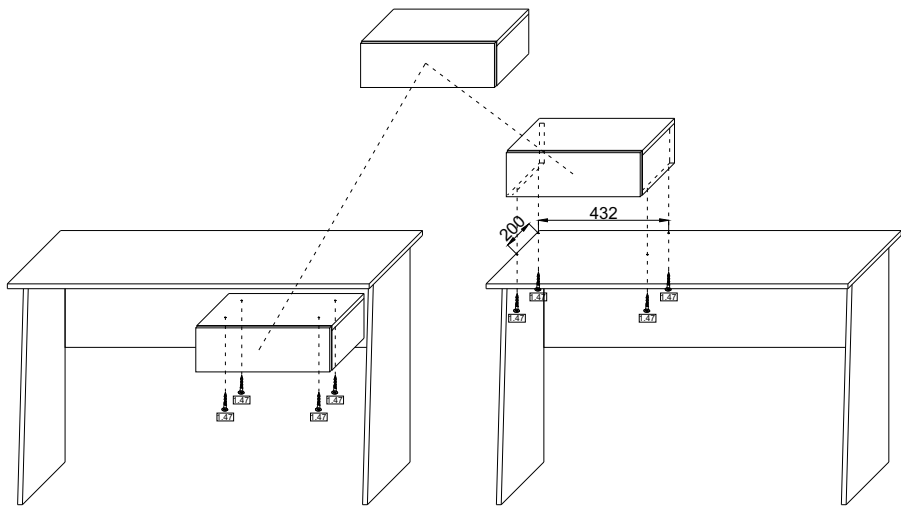

1	Beschlag		1
2	600*	296**	1
3	133*	296	1
4	133*	296	1
5	569	100	1
6	250*	100	2
7	515*	100	1
8	596**	146**	1
9	540	255/3	1

VCM.

service@vcm-gruppe.de

Aufbauanleitung

Artikel: **Wandschublade Blado MAXI**

1.3  0.01kg	1.5 3,5x16mm  x13	1.10 250mm  x1	1.7  x5
1.16  x9	1.17  x9	1.14  x11	1.6  x1
1.36 8x40mm  x2			
1.37 5x60mm  x2			

2/4

3/4