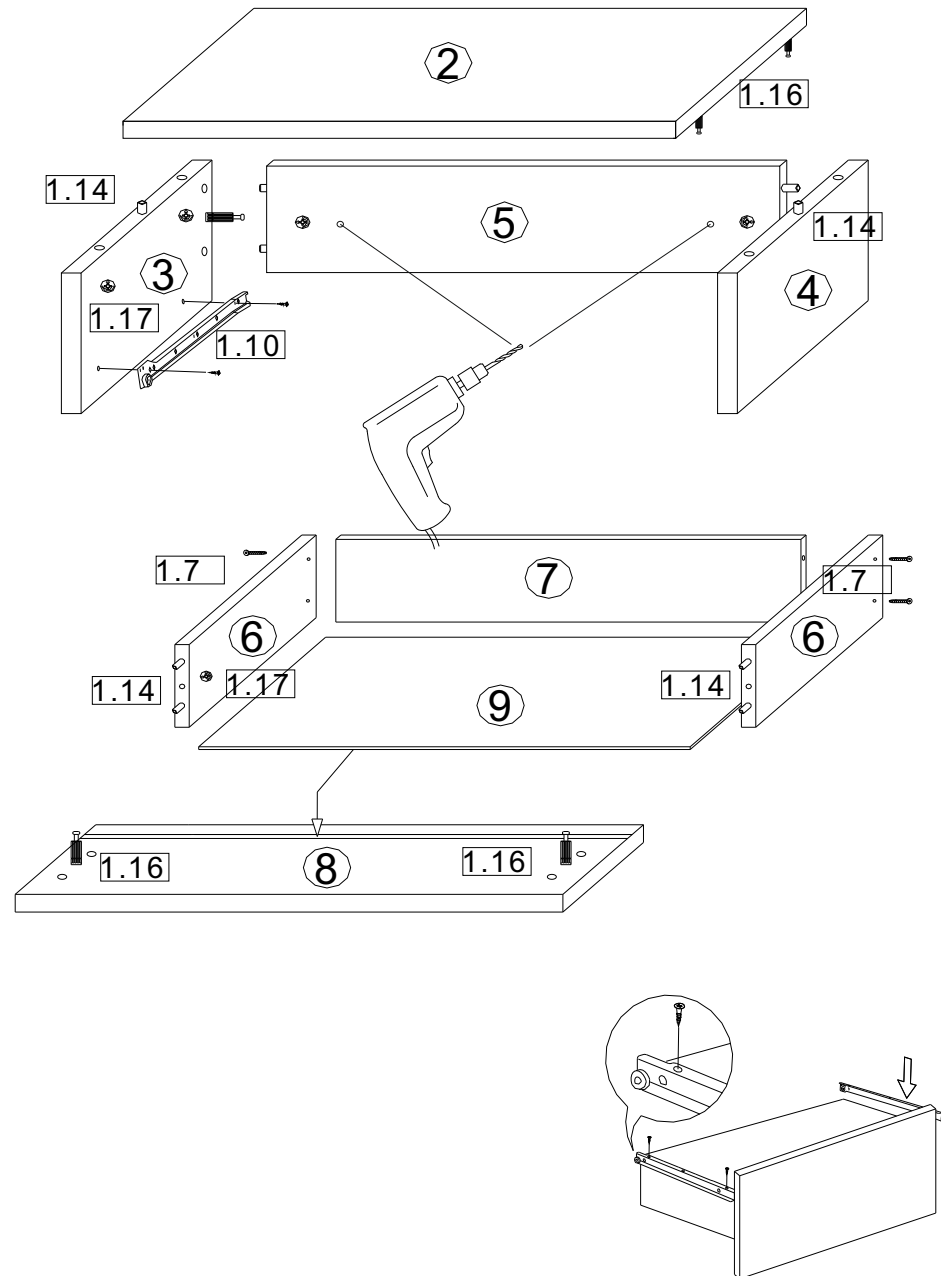

1	Beschlag		1
2	600*	296**	1
3	133*	296	1
4	133*	296	1
5	569	100	1
6	250*	100	2
7	515*	100	1
8	596**	146**	1
9	540	255/3	1

VCM.

service@vcm-gruppe.de

Aufbauanleitung

Artikel: **Wandschublade Blado MAXI**

1.3  0.01kg	1.5 3,5x16mm  x13	1.10 250mm  x1	1.7  x5
1.16  x9	1.17  x9	1.14  x11	1.6  x1
1.36 8x40mm  x2			
1.37 5x60mm  x2			

2/4

3/4