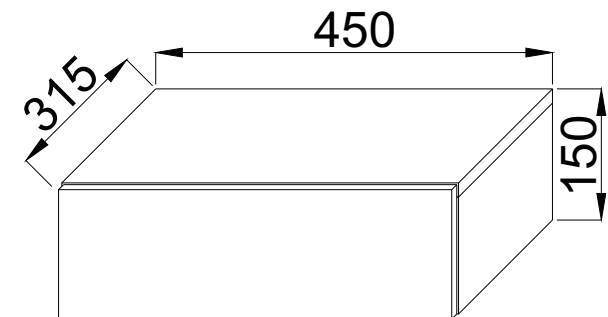

1	Beschlag		1
2	448*	296**	1
3	133*	296	1
4	133*	296	1
5	418	100	1
6	250*	100	2
7	363*	100	1
8	444**	146**	1
9	390	254	1

# VCM.

service@vcm-gruppe.de

Aufbauanleitung

Artikel: Wandschublade Blado

1.3 0.01kg 	1.5 3,5x16mm 	1.10 250mm 	1.7 
1.16 	1.17 	1.14 	1.6 
1.37 5x60mm 	x9	x9	x11
			x1
			x2