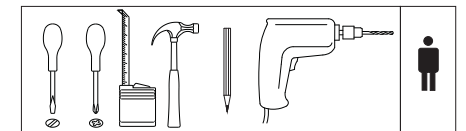

1	Beschlag		1
2	448*	296**	1
3	133*	296	1
4	133*	296	1
5	418	100	1
6	250*	100	2
7	363*	100	1
8	444**	146**	1
9	390	254	1

# VCM.

service@vcm-gruppe.de

Aufbauanleitung

Artikel: Wandschublade Blado

1.3 0.01kg 	1.5 3,5x16mm 	1.10 250mm 	1.7 
1.16 	1.17 	1.14 	1.6 
1.37 5x60mm 	x9	x9	x11
			x1
			x2