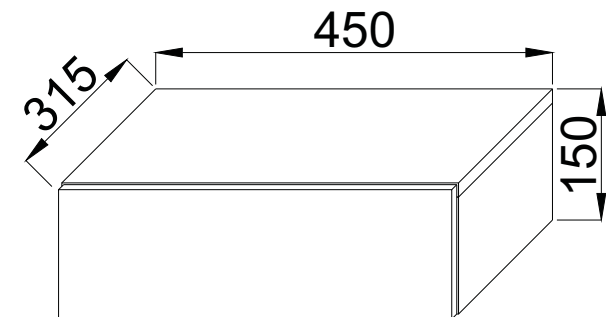

1	Beschlag		1
2	448*	296**	1
3	133*	296	1
4	133*	296	1
5	418	100	1
6	250*	100	2
7	363*	100	1
8	444**	146**	1
9	390	254	1

# VCM.

service@vcm-gruppe.de

Aufbauanleitung

Artikel: Wandschublade Blado

1.3  0.01kg	1.5 3,5x16mm  x13	1.10 250mm  x1	1.7  x5
1.16  x9	1.17  x9	1.14  x11	1.6  x1
1.37 5x60mm  x2			
1.36 8x40mm  x2			

1	Beschlag		1
2	463**	296**	1
3	448*	133*	1
4	281**	296*	1

## Aufbauanleitung

Artikel: Wandregal "Blisa"

1.16  x4	1.17  x4	1.14  x1	1.7  x2	1.6  x1
1.36 8x40mm  x2	1.37 5x60mm  x2	1.30  x4	1.85  x12	1.74 3,5x25mm  x2