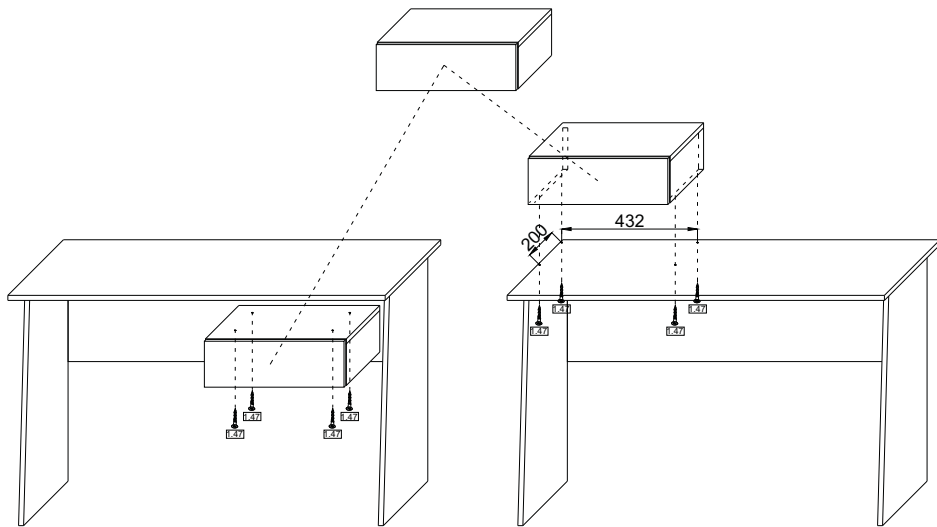

# VCM.

service@vcm-gruppe.de

Aufbauanleitung

Artikel: Wandschublade Blado

1.3  0.01kg	1.5 3,5x16mm  x13	1.10 250mm  x1	1.7  x5
1.16  x9	1.17  x9	1.14  x11	1.6  x1
1.37 5x60mm  x2			
1.36 8x40mm  x2			

1	Beschlag		1
2	463**	296**	1
3	448*	133*	1
4	281**	296*	1

## Aufbauanleitung

Artikel: Wandregal "Blisa"

1.16  x4	1.17  x4	1.14  x1	1.7  x2	1.6  x1
1.36 8x40mm  x2	1.37 5x60mm  x2	1.30  x4	1.85  x12	1.74 3,5x25mm  x2