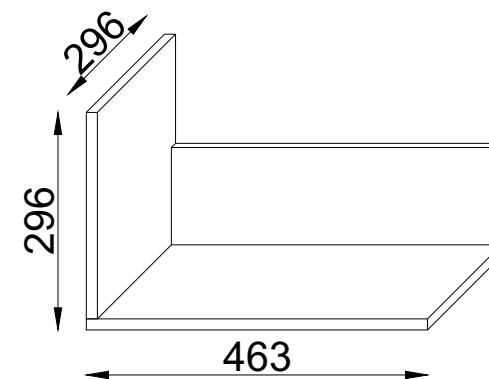

# VCM.

service@vcm-gruppe.de

Aufbauanleitung

Artikel: Wandschublade Blado

1.3  0.01kg	1.5 3,5x16mm  x13	1.10 250mm  x1	1.7  x5
1.16  x9	1.17  x9	1.14  x11	1.6  x1
1.37 5x60mm  x2			
1.36 8x40mm  x2			

1	Beschlag		1
2	463**	296**	1
3	448*	133*	1
4	281**	296*	1

## Aufbauanleitung

Artikel: Wandregal "Blisa"

1.16  x4	1.17  x4	1.14  x1	1.7  x2	1.6  x1
1.36 8x40mm  x2	1.37 5x60mm  x2	1.30  x4	1.85  x12	1.74 3,5x25mm  x2