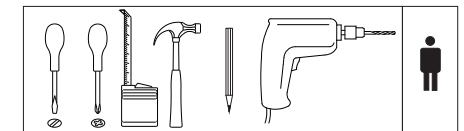

1	Beschlag		1
2	448*	296**	1
3	133*	296	1
4	133*	296	1
5	418	100	1
6	250*	100	2
7	363*	100	1
8	444**	146**	1
9	390	254	1

# VCM.

service@vcm-gruppe.de

Aufbauanleitung

Artikel: Wandschublade Blado

1.3  0.01kg	1.5 3,5x16mm  x13	1.10 250mm  x1	1.7  x5
1.16  x9	1.17  x9	1.14  x11	1.6  x1
1.37 5x60mm  x2			
1.36 8x40mm  x2			

1	Beschlag		1
2	463**	296**	1
3	448*	133*	1
4	281**	296*	1