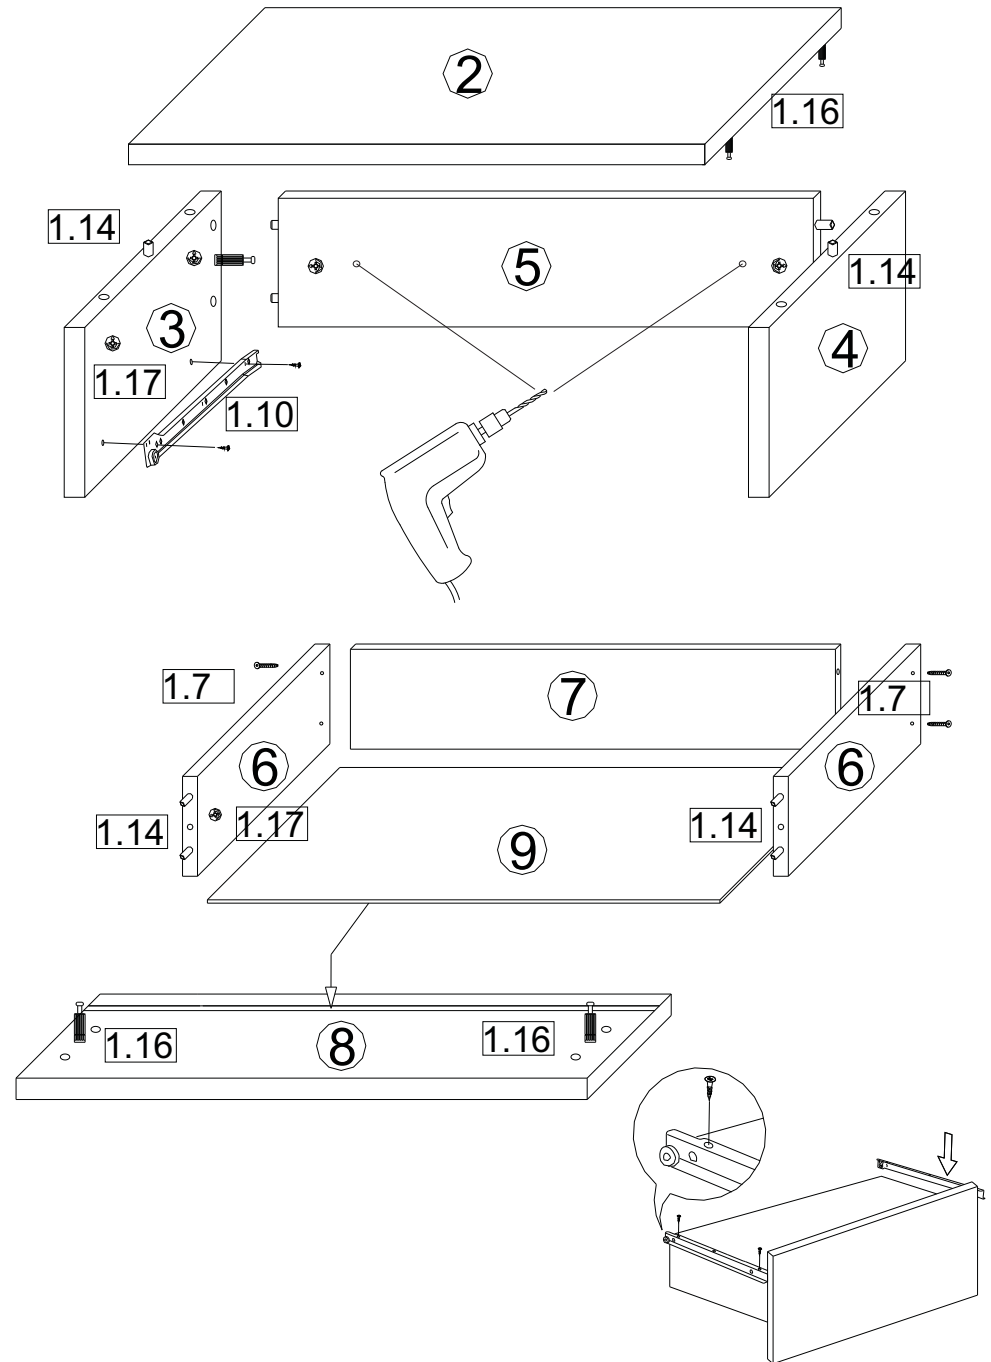

1	Beschlag		1
2	448*	296**	1
3	133*	296	1
4	133*	296	1
5	418	100	1
6	250*	100	2
7	363*	100	1
8	444**	146**	1
9	390	254	1

# VCM.

service@vcm-gruppe.de

Aufbauanleitung

Artikel: Wandschublade Blado

1.3  0.01kg	1.5 3,5x16mm  x13	1.10 250mm  x1	1.7  x5
1.16  x9	1.17  x9	1.14  x11	1.6  x1
1.37 5x60mm  x2			
1.36 8x40mm  x2			

1	Beschlag		1
2	463**	296**	1
3	448*	133*	1
4	281**	296*	1

## Aufbauanleitung

Artikel: Wandregal "Blisa"

1.16  x4	1.17  x4	1.14  x1	1.7  x2	1.6  x1
1.36 8x40mm  x2	1.37 5x60mm  x2	1.30  x4	1.85  x12	1.74 3,5x25mm  x2