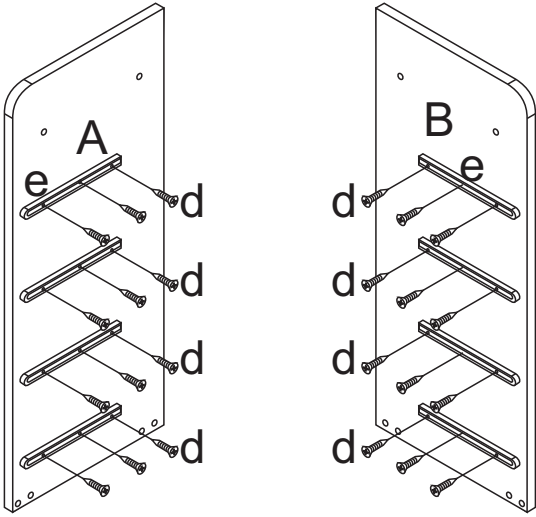

VCM.

Rollcontainer Konal Maxi

Montageanleitung

Instruction manual

VCM Morgenthaler GmbH
D-79346 Endingen am Kaiserstuhl
service@vcm-gruppe.de
www.vcm-gruppe.de

<p>A</p>  <p>1x</p>	<p>B</p>  <p>1x</p>	<p>C1</p>  <p>1x</p>	<p>C2</p>  <p>1x</p>
<p>D</p>  <p>1x</p>	<p>E1</p>  <p>1x</p>	<p>E2</p>  <p>4x</p>	<p>F</p>  <p>4x</p>
<p>G</p>  <p>4x</p>	<p>H</p>  <p>4x</p>	<p>I</p>  <p>4x</p>	

<p>a</p>  <p>28x</p>	<p>b</p>  <p>28x</p>	<p>c</p>  <p>M3.5x30mm 16x</p>	<p>d</p>  <p>M3.5x12mm 46x</p>	<p>e</p>  <p>4Sets</p>	<p>f</p>  <p>2x</p> <p>g</p>  <p>2x</p>
--	--	--	--	--	---

①

②

③

④

⑤

⑥