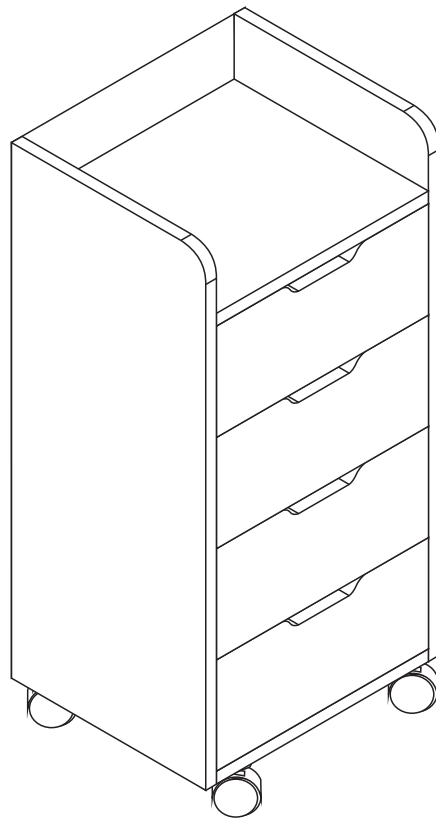

VCM.

Rollcontainer Konal Maxi

Montageanleitung

Instruction manual

VCM Morgenthaler GmbH
D-79346 Endingen am Kaiserstuhl
service@vcm-gruppe.de
www.vcm-gruppe.de

<p>A</p>  <p>1x</p>	<p>B</p>  <p>1x</p>	<p>C1</p>  <p>1x</p>	<p>C2</p>  <p>1x</p>
<p>D</p>  <p>1x</p>	<p>E1</p>  <p>1x</p>	<p>E2</p>  <p>4x</p>	<p>F</p>  <p>4x</p>
<p>G</p>  <p>4x</p>	<p>H</p>  <p>4x</p>	<p>I</p>  <p>4x</p>	

<p>a</p>  <p>28x</p>	<p>b</p>  <p>28x</p>	<p>c</p>  <p>M3.5x30mm 16x</p>	<p>d</p>  <p>M3.5x12mm 46x</p>	<p>e</p>  <p>4Sets</p>	<p>f</p>  <p>2x</p> <p>g</p>  <p>2x</p>
--	--	--	--	--	---

①

②

③

④

⑤

⑥