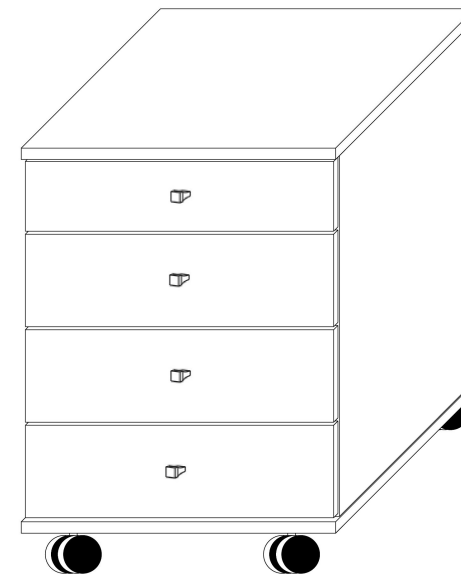

1	Beschlag		1
3	463**	726	1
4	463**	726	1
2,2-a	416**	746**	1+1
5	463	383	1
6	412**	90**	1
9	412**	118**	3
7	600*	62	2
8	326*	62	1
10	600*	90	6
11	326*	90	3
12	357	605	3
13	357	605	1

<b>Aufbauanleitung</b>	
Artikel:	<b>VCM Rollcontainer "Lona Maxi"</b>

**L-416, B-750, H-570**

1.10 600mm x3	1.16 x12	1.17 x12	1.39 x2	1.5 3,5x16mm x32
1.1 x4	1.42 x8	1.14 x22	1.7 x17	1.40 x2
				1.3 0.02
	1.6 x1	1.11 600mm x1		1.51 4x16mm x16