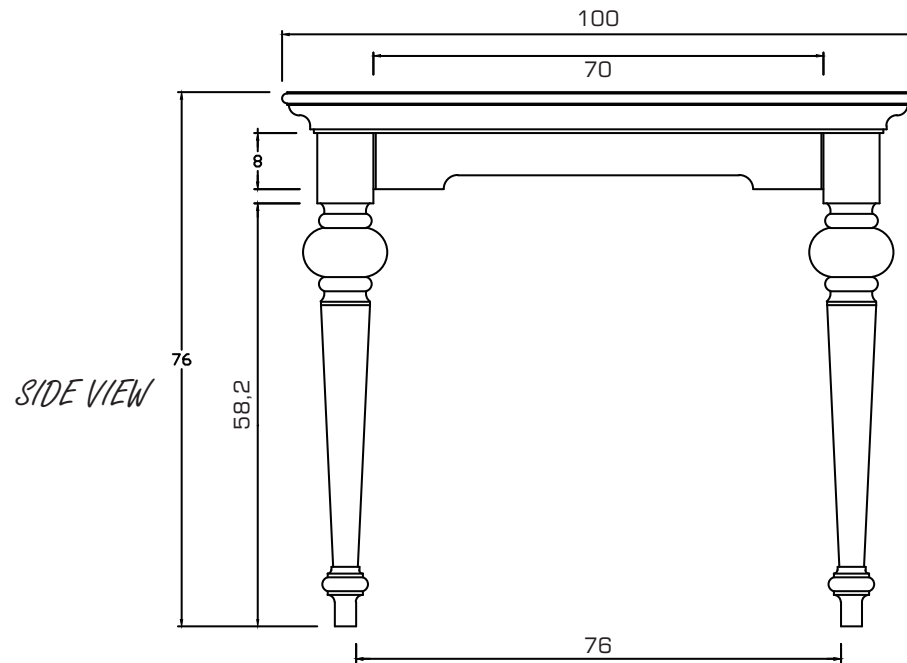

# Technical Drawing

T784 | Provence 240 Dining Table

76cm x 240cm x 100cm

NOVA<sup>SOLO</sup>

**PERSPECTIVE**

*BACK VIEW*

*SIDE VIEW*

*LEG DETAIL*