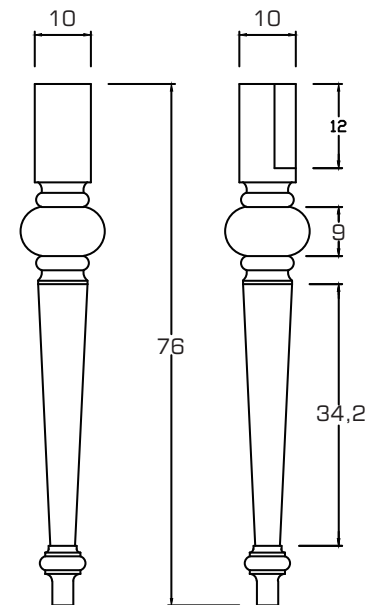

# Technical Drawing

T784 | Provence 240 Dining Table

76cm x 240cm x 100cm

NOVA<sup>SOLO</sup>

**PERSPECTIVE**

*BACK VIEW*

*SIDE VIEW*

*LEG DETAIL*