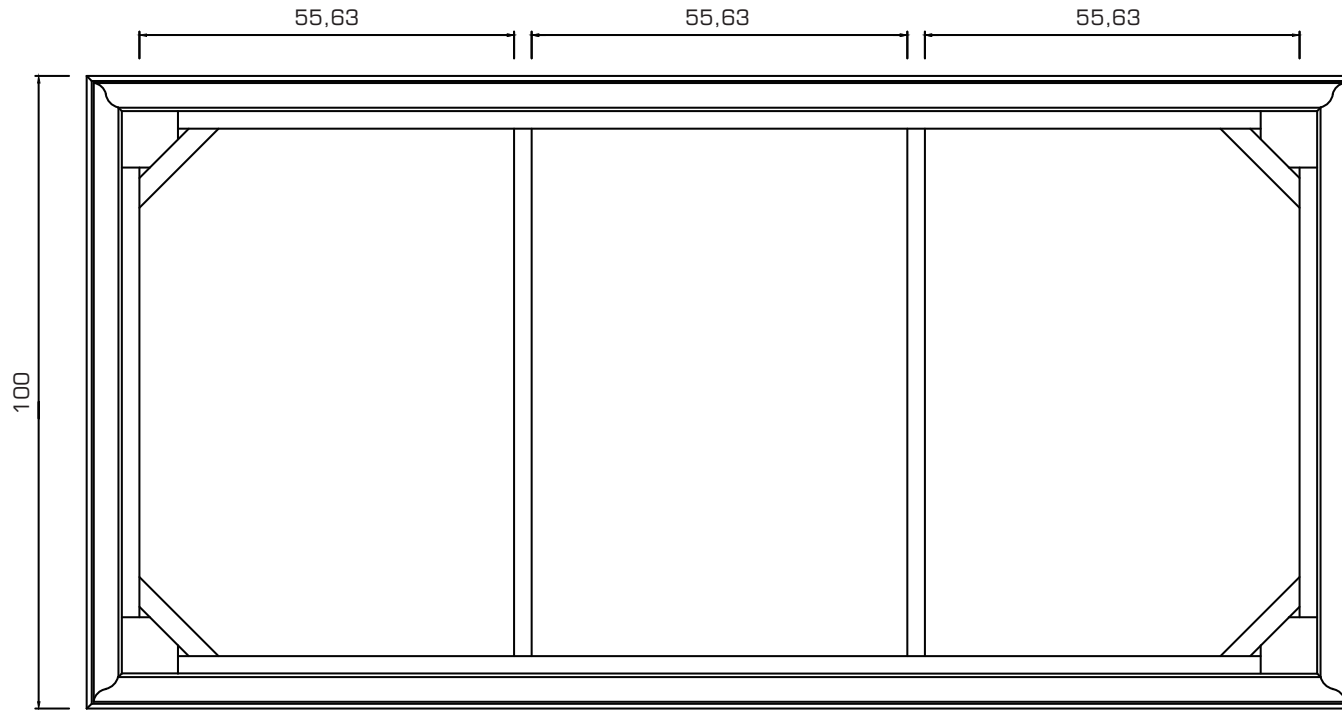

# Technical Drawing

T784 | Provence 240 Dining Table

76cm x 240cm x 100cm

NOVA<sup>SOLO</sup>

**PERSPECTIVE**

*BACK VIEW*

*SIDE VIEW*

*LEG DETAIL*