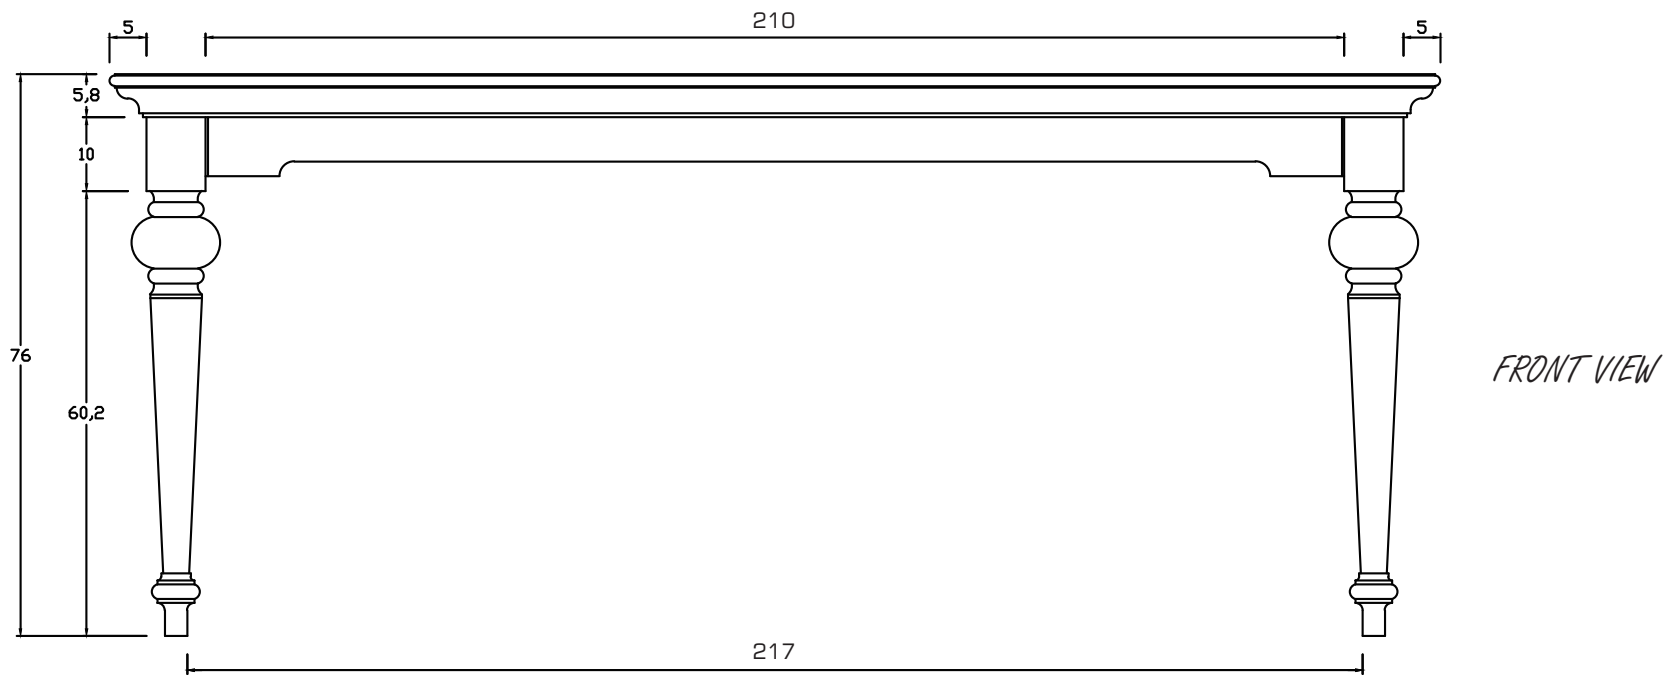

# Technical Drawing

T784 | Provence 240 Dining Table

76cm x 240cm x 100cm

NOVA<sup>SOLO</sup>

**PERSPECTIVE**

*BACK VIEW*

*SIDE VIEW*

*LEG DETAIL*